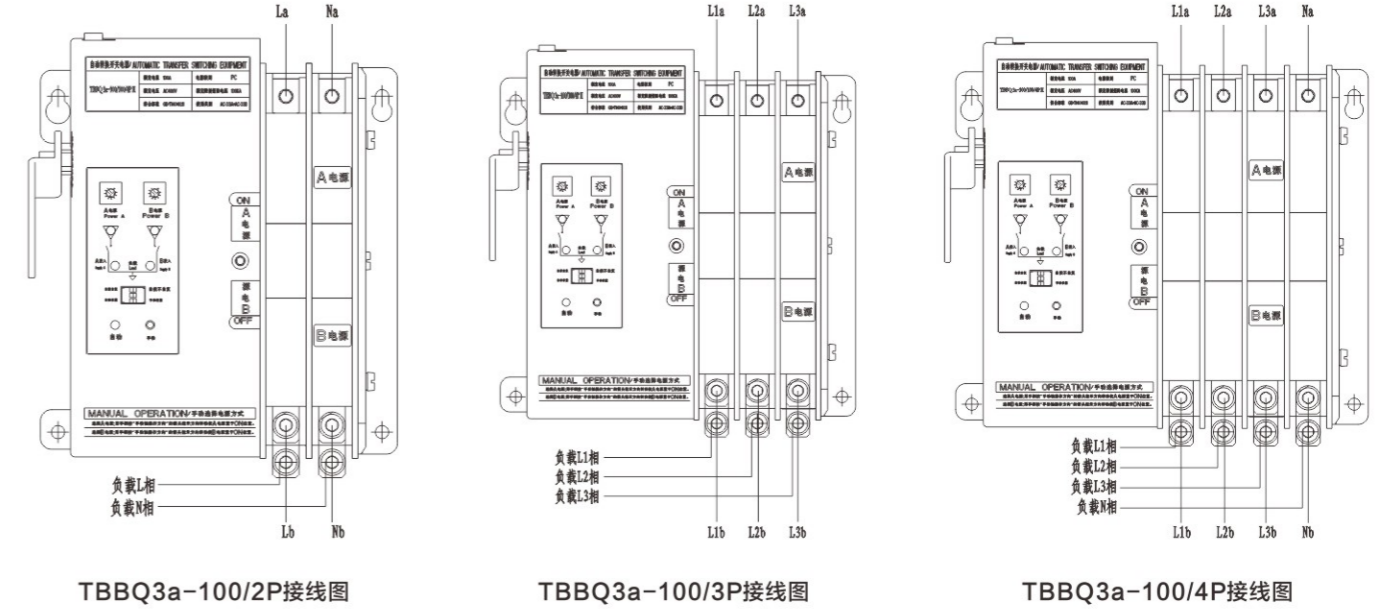

接线示意图

1 接线示意图

TBBQ3a-100/2P接线图

TBBQ3a-100/3P接线图

TBBQ3a-100/4P接线图