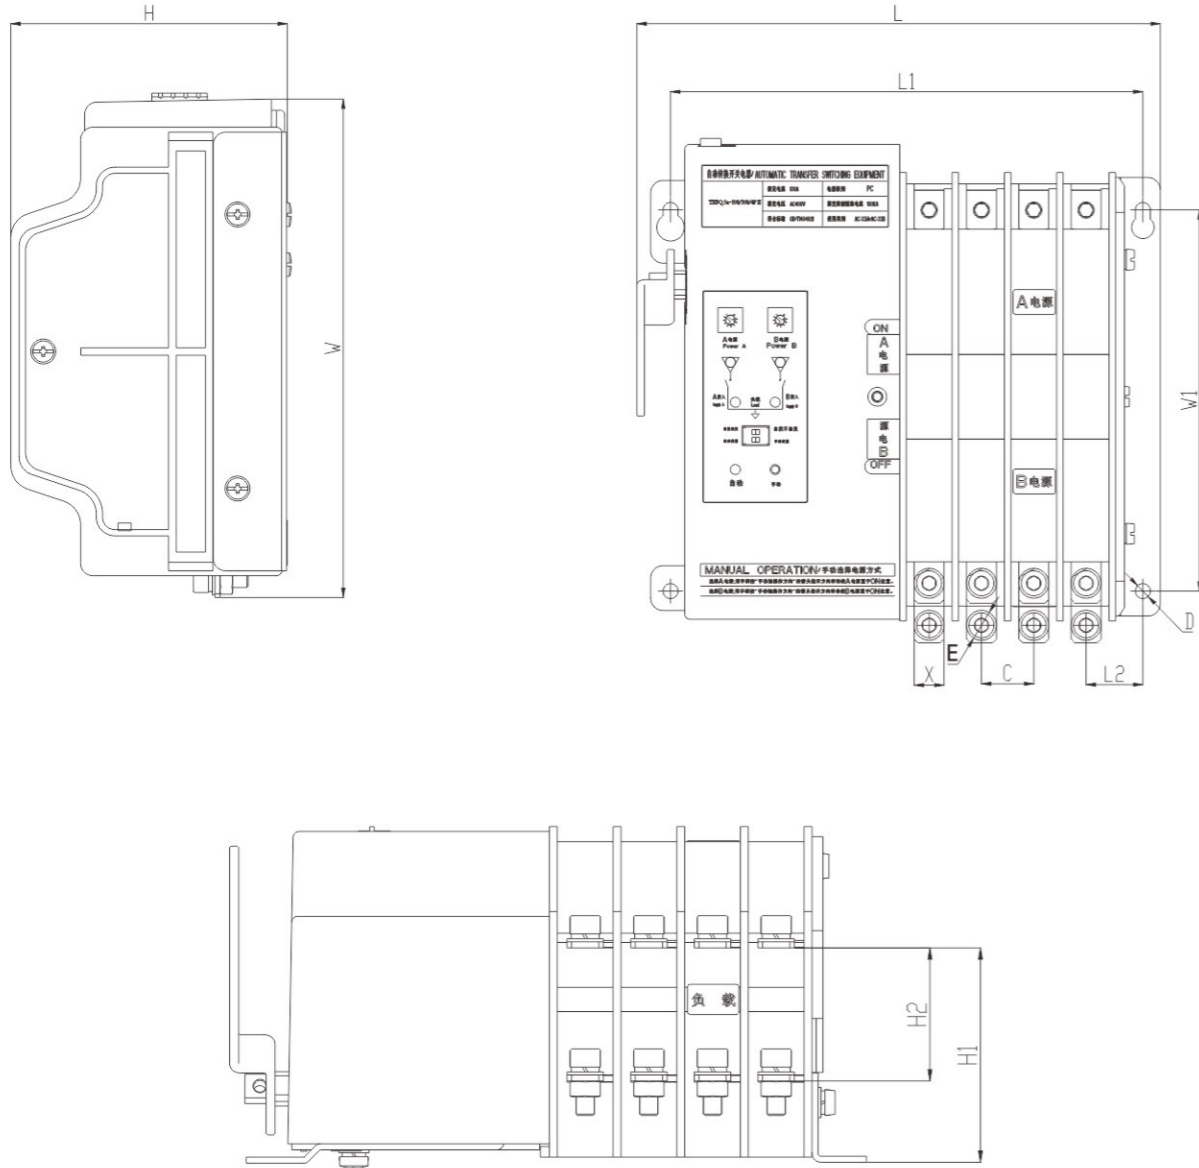

选型

TBBQ3a系列专用PC级自动转换开关选型表

外形及安装尺寸

1 外形及安装尺寸图

额定电流	尺寸	H	L	W	L1	W1	D	X	C	E	H1	H2	L2
16-100	2P	111	167	200	148	153	φ6	12	21	M6	71	44	23
	3P	111	189	200	169	153	φ6	12	21	M6	71	44	23
	4P	111	210	200	190	153	φ6	12	21	M6	71	44	23