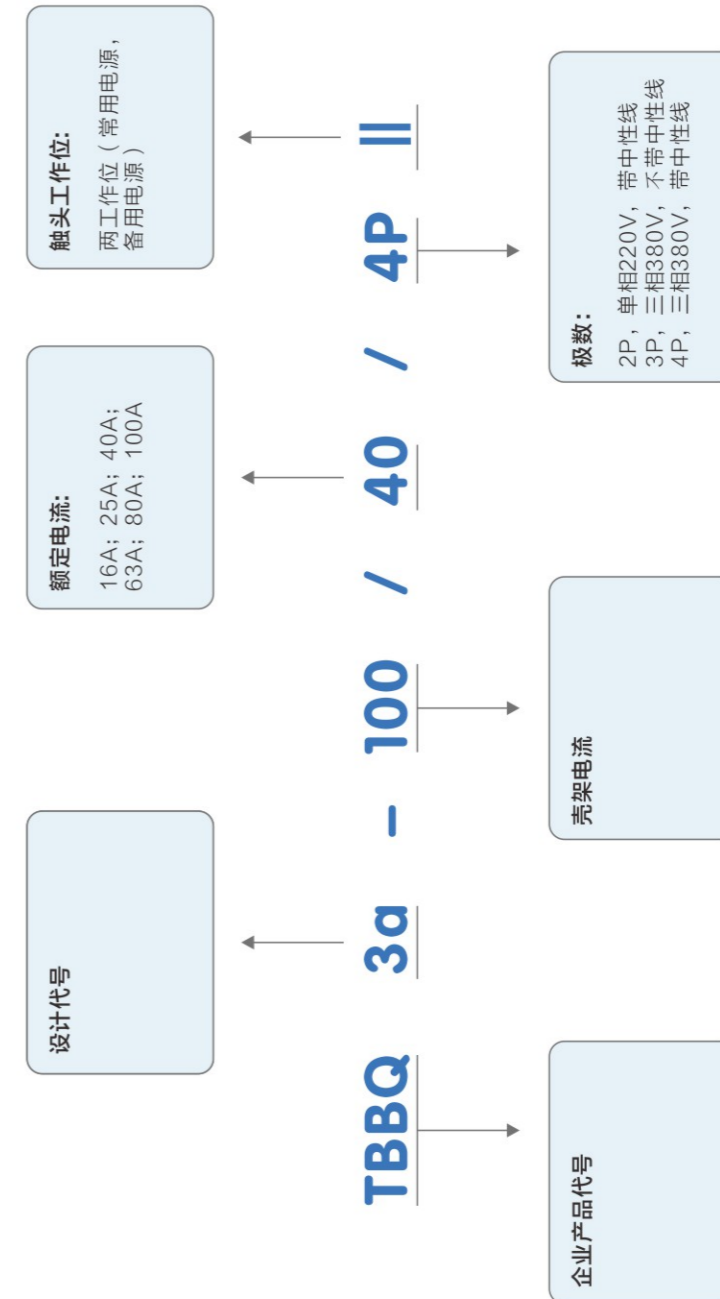

技术参数

1 技术参数表

壳架电流Inm/A	100
额定电流Ie/A	16、25、40、63、80、100
额定工作电压Ue/V	AC230/400
额定频率/Hz	50
极数/P	2、3、4
接线方式	固定式板前
额定短时耐受电流Icw/KA	5
额定限制短路电流Iq/KA	35 (前置断路器) 100 (前置熔断器)
接通与分断能力	10Ie (AC-33B, cos φ = 0.45) 6Ie (AC-33iA, cos φ = 0.5)
类使用别	AC-33iA/AC-33B
转换动作时间/ms	80
电寿命/次	6000
机械寿命/次	10000
电器级别	专用PC
主触头位置	两位

选型

TBBQ3a系列专用PC级自动转换开关选型表