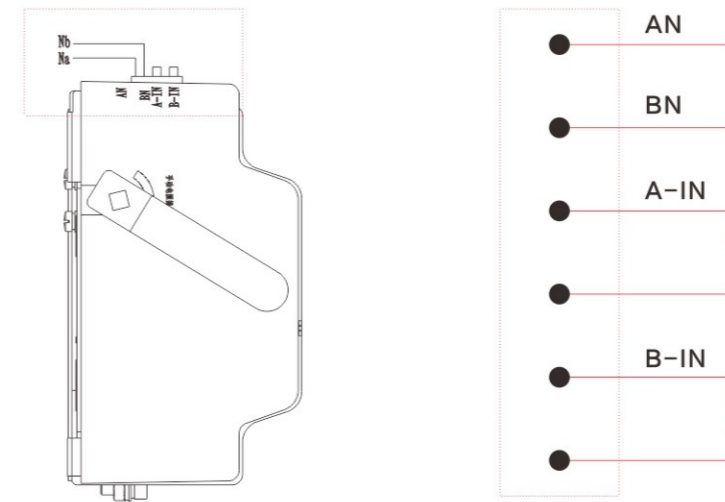

选型

TBBQ3a系列专用PC级自动转换开关选型表

外形及安装尺寸

1 外形及安装尺寸图

额定电流	尺寸	H	L	W	L1	W1	D	X	C	E	H1	H2	L2
16-100	2P	111	167	200	148	153	φ6	12	21	M6	71	44	23
	3P	111	189	200	169	153	φ6	12	21	M6	71	44	23
	4P	111	210	200	190	153	φ6	12	21	M6	71	44	23

接线示意图

1 接线示意图

TBBQ3a-100/2P接线图

TBBQ3a-100/3P接线图

TBBQ3a-100/4P接线图

端子	功能描述	备注
AN	接常用电源N相	仅供3P产品使用，严禁它用！
BN	接备用电源N相	仅供3P产品使用，严禁它用！
A-IN	继电器输出，常用电源投入后，常开触点闭合	3A/250V AC, 3A/30V DC, 阻性负载
B-IN	继电器输出，备用电源投入后，常开触点闭合	3A/250V AC, 3A/30V DC, 阻性负载