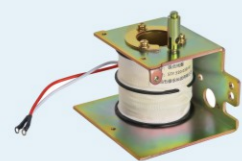

外形及安装尺寸

外形及安装尺寸图	05
----------	----

接线示意图

接线示意图	06
-------	----

概述

TBBQ3a系列

一体化结构

可靠的驱动机构

高性能的触头系统

1 产品概述

TBBQ3a为标准型两段位转换开关，额定电流至100A，适用于末端切换场合。产品致力于提供可靠性能与简化操作，并使两者完美结合。控制器内置于开关本体，紧凑的设计更加有利于安装配套，预设的参数确保ATSE运行维护更加方便。可广泛应用于居民建筑、商业楼宇、工矿、医疗、通信、数据中心、军事、交通及消防等场合的一、二级负荷的末端供电。

2 符合标准

GB14048.1-2006 低压开关设备和控制设备 总则
 GB/T14048.11-2008 低压开关设备和控制设备：转换开关电器
 GB/T17626.1-2006 电磁兼容 试验和测量技术 抗扰度试验总论
 GB/T17626.2-2006 电磁兼容 抗扰度试验总论 静电放电抗扰度试验
 GB/T17626.4-2008 电磁兼容 抗扰度试验总论 快速瞬变脉冲群抗扰度试验
 GB/T17626.5-2008 电磁兼容 试验和测量技术 浪涌（冲击）抗扰度试验