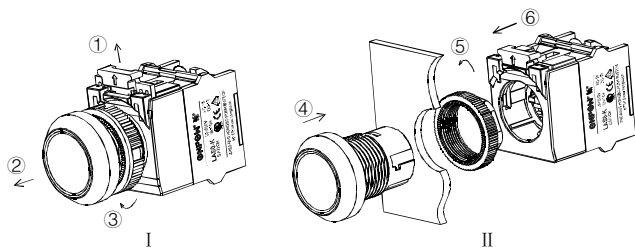

## 外观结构

操作部份的几何造型从力学、光学原理上优化了线与面、面与锥体的有机组合，不仅美观实用，更有助于消除操作者的视觉疲劳，引领现代科学潮流。

## 安装方便

由操作部分、连接部分、触点部分组成，采用先进的无紧固件自锁联接，安全可靠，拆装高效快捷，凸现人性化的设计思路。多功能的固定螺母，无需增加任何附件即可直接安装在Φ22mm或Φ25mm的安装面板上。