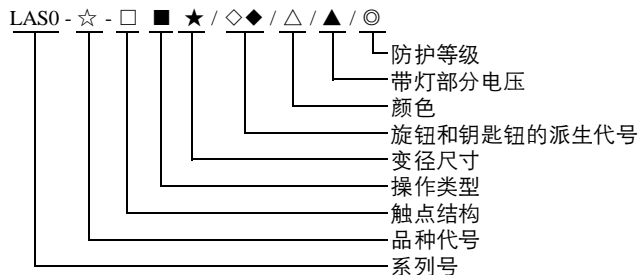

LAS0系列K型按钮开关

产品概述

LAS0 系列K型产品，是近年推出的具有五项自主知识产权的新型按钮。操作部分与中座连接采用了大跨距多点卡位，高壁直插式固定安装方式，抗冲击、抗跌落、抗振动，适合在各种恶劣环境中使用。

系列按钮头部造型品种丰富多变，至今已推出多款引领时尚潮流的新颖造型，并还在不断的探索创新中为用户带来惊喜！

系列按钮秉承降低面板以上产品高度的原则，将头部高度降至10mm；Φ30mm变径按钮头部甚至降到了3mm以下。

K型按钮开关以引进、吸收、创新为专业工程设计理念，融合了现代工业产品美术工艺造型的新设计观念，采用了人性化的整体结构设计，产品造型更加美观庄重，结构更加坚固可靠，安装更加高效便捷。

防护等级

常规配置为IP40，根据客户的不同使用需求，设计了内置式高级别防护功能，防护等级达到了IP65。

外观结构

操作部份的几何造型从力学、光学原理上优化了线与面、面与锥体的有机组合，不仅美观实用，更有助于消除操作者的视觉疲劳，引领现代科学潮流。

安装方便

由操作部分、连接部分、触点部分组成，采用先进的无紧固件自锁联接，安全可靠，拆装高效快捷，凸现人性化的设计思路。多功能的固定螺母，无需增加任何附件即可直接安装在Φ22mm或Φ25mm的安装面板上。

品种齐全

除信号指示灯、平钮、旋钮、钥匙钮、蘑菇钮、急停钮、双位钮等常规种类外，K型按钮开关还推出了金属钮、环形带灯钮、新型蘑菇钮、新型旋钮、摇杆开关等新颖品种，不仅满足了各个领域的电器控制及自动化设备控制、信号转换、信号联接等需求，还让您的设备最大可能的增添更多的亮点。此外，K型经济按钮开关的加入，无疑给了您更多的选择。不同的需求，不同的选择，不变的是品牌的承诺，红波将竭尽所能，不断拓新，为广大用户带来更多的惊喜。

型号说明

1. ☆ 品种代号：
   K 普通型
   KE 经济型
2. 触点结构：
   可根据需要选择组合方式，
   如：11 1NO1NC
   22 2NO2NC
   33 3NO3NC
   44 4NO4NC
   如需“慢动结构”时前面加M。
3. ★ 变径尺寸：
   30: Φ30mm
4. 操作类型：
   无字母表示普通自复钮，如型号描述中D、EA或者EB前有触点数，表示该产品为自复带灯按钮。
5. Z 自锁普通按钮
   D 指示灯
   EA 透明环指示灯
   EB 色环指示灯
   ZD 自锁带灯按钮
   ZEA 自锁透明环带灯钮
   ZEB 自锁色环带灯钮
   P 自复金属平型按钮
   Q 自复金属球型按钮
   ZP 自锁金属平型按钮
   ZQ 自锁金属球型按钮
   MA A型自复蘑菇钮
   MB B型自复蘑菇钮
6. ZMA A型自锁蘑菇钮
   ZMB B型自锁蘑菇钮
   TSA A型急停钮
   X 旋钮
   XA A型旋柄钮
   XB B型旋柄钮
   XC C型旋柄钮
   Y 钥匙钮
   S 双位钮
   C21 二位摇杆开关
   C23 二位自复摇杆开关
   C41 四位摇杆开关
   C43 四位自复摇杆开关
7. 旋钮和钥匙钮的操作位置：
   2 二位置
   3 三位置
8. ▲ 旋钮和钥匙钮的动作类型：
   1 保持式
   2 半自复式
   3 全自复式
9. △ 颜色：
   R 红 G 绿
   Y 黄 O 橙
   B 蓝 W 白
   N 黑
10. ▲ 带灯部分电压
11. ◎ 防护等级：
    P IP65
    无字母代表IP40

面板安装效果图